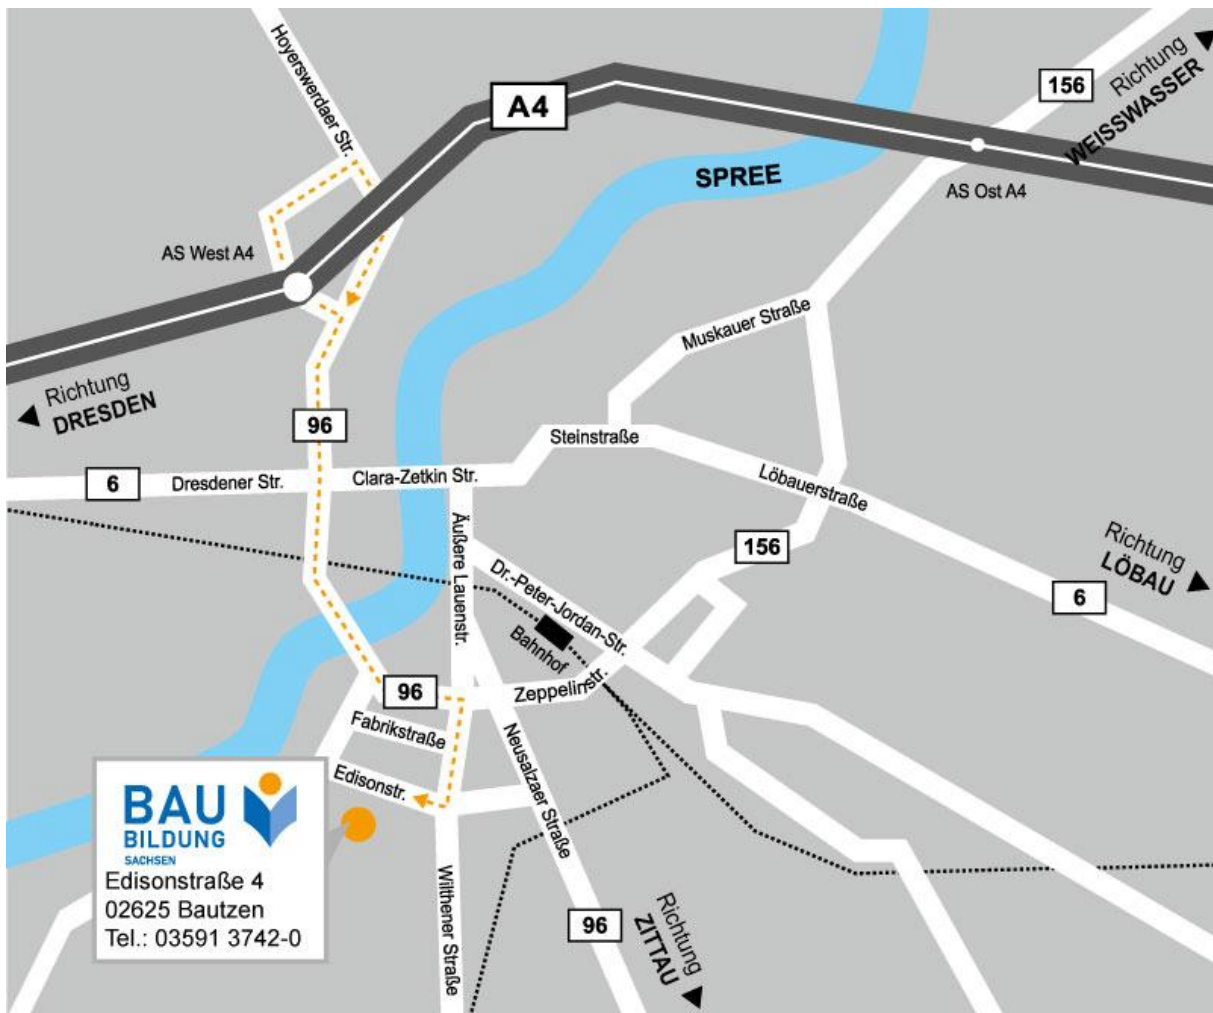

## Anreise und Übernachtungsmöglichkeiten

## Anreise

Per Auto:

Autobahn A4, Abfahrt Bautzen-West, Parkmöglichkeiten vor Ort vorhanden

Per Bahn und Stadtbus:

Bahnhof Bautzen, Stadtbus Linie 13 bis Haltestelle Preuschwitzer Straße

Eine kleine Vorauswahl von Unterkünften haben wir für Sie zusammengestellt:

- [Hotel Residenz](#)

Das Hotel ist ca. 500 m von uns entfernt, bietet gute Parkmöglichkeiten.

- [Hotel Alte Gerberei](#)

Romantisches Hotel im Herzen der Altstadt direkt an der Spree.

- [Hotel Spreepension](#)

Das Hotel ist ebenfalls in der Altstadt direkt an der Spree gelegen.

Ferienwohnungen, Pensionen:

- [Pension Horn](#), Bautzen
- [Ferienwohnung „Sonnenblick“](#), Bautzen
- [Ferienwohnung „Zur Kirschallee“](#), Hochkirch
- [Ferienwohnung Apart One](#), Bautzen
- [Spreeblick Apartments](#)
- [Strehlaer Hof](#)
- [Ferienzimmer, -wohnung „Zum Handtuch“](#)